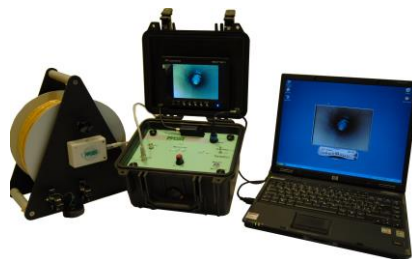

PASI INSPECTIE CAMERA

Op basis van jarenlange ervaring in het ontwerpen en produceren van inspectie systemen voor waterputten heeft PASI een compacte camera ontwikkeld voor een snelle inspectie op locatie. De camera is een lichtgewicht systeem dat effectief en eenvoudig te gebruiken is.

Een volledig PASI inspectie camerasysteem bestaat uit het volgende:

- ✓ haspel en camera (waterdicht tot 35 bar)
- ✓ besturing met geïntegreerd LCD scherm
- ✓ acculader
- ✓ USB 2.0 aansluiting en microfoon aansluiting
- ✓ Software en USB-kabel voor de weergave en registratie van foto's, films en audio op een externe laptop.

TECHNICAL DATA:

Camera

Diameter	40mm
Lengte	150 mm
Sensor	CCD 1/3"
Resolutie	640 x 480 pixels
Minimaal vereiste lichtsterkte	1 lux
Licht	6 hoge intensiteit leds
Waterdichte bescherming	tot 350 m (IP68)

Monitor

Beeldscherm	7" TFT LCD
Beeld	16:9
Resolutie	480 x RGB x 234 x Stripe
Systeem	NTSC/PAL

Bedieningspaneel

Accu	12V accu, voor maximaal 6 uur gebruik in het veld
Digitale uitgang	geïntegreerde USB 2.0 en microfoon voor video en audio commentaar rechtstreeks naar externe PC
Analoge video uitgang	BNC connector
Gewicht	5 kg
Afmetingen	27cm x 25cm x 18cm